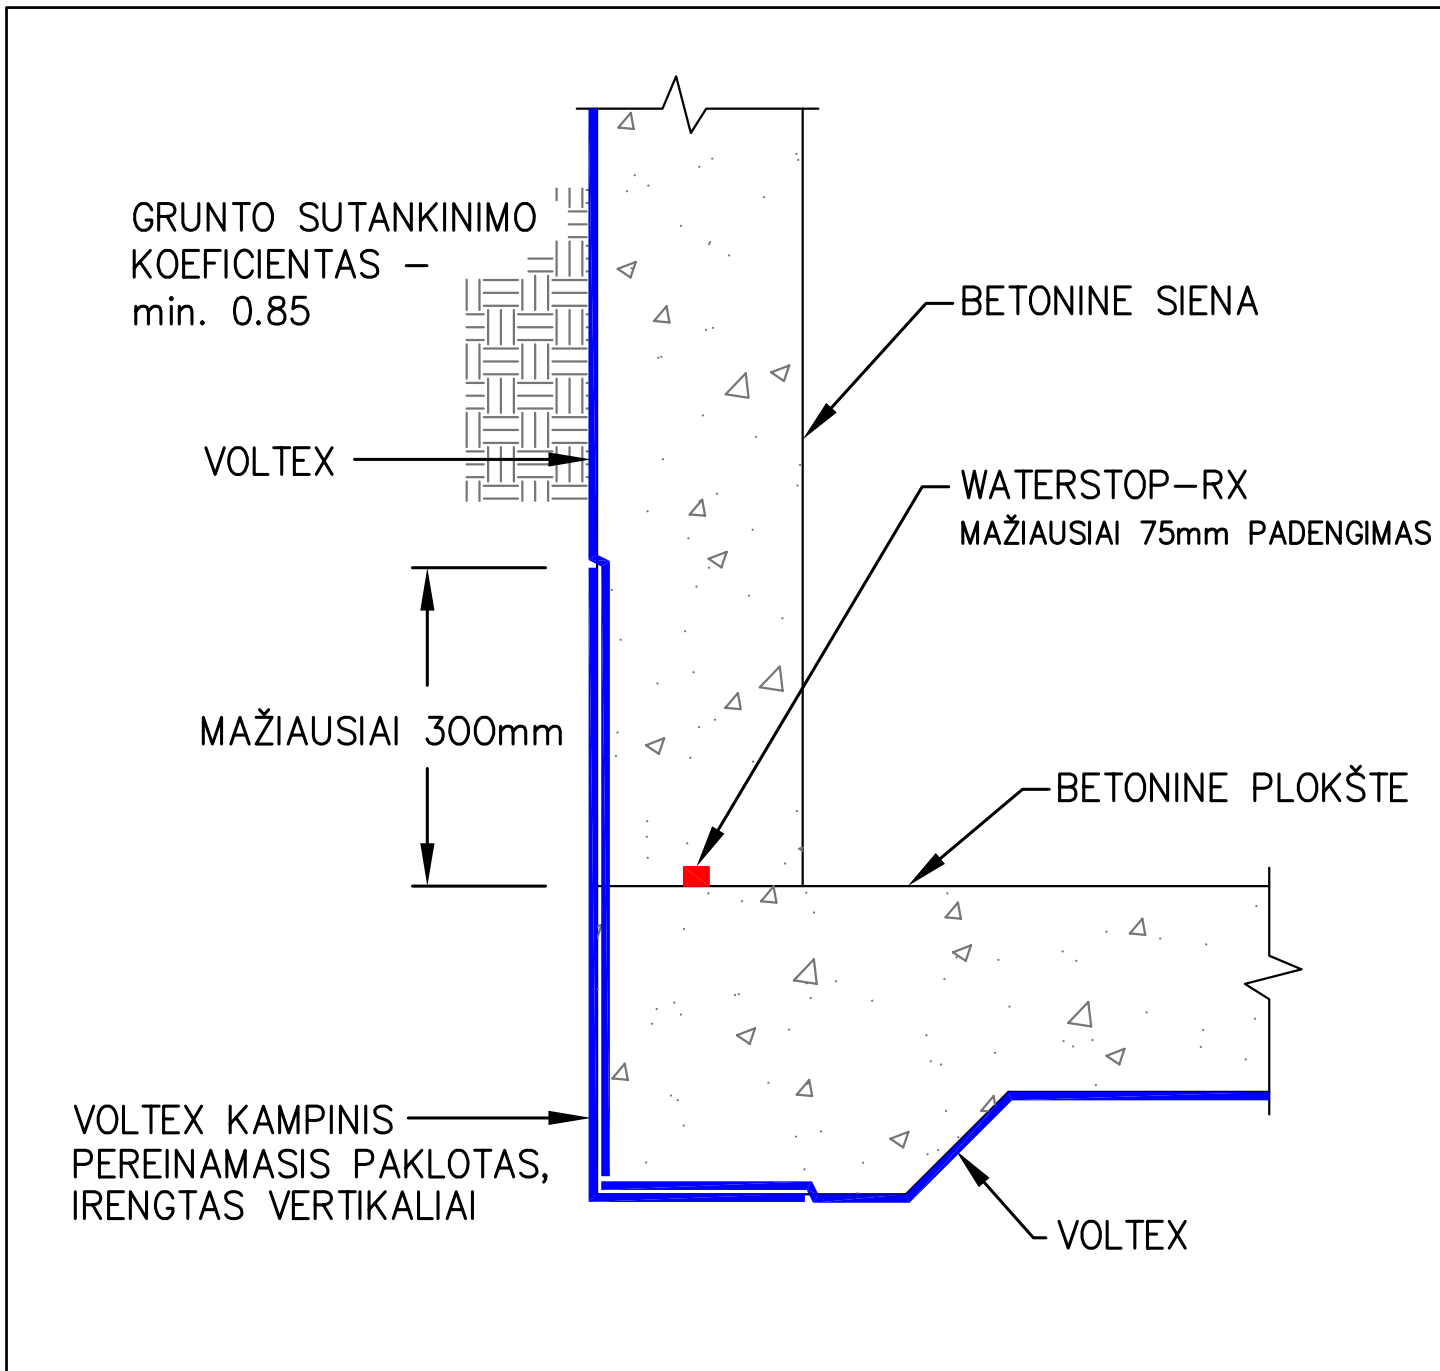

VOLTEX hidroizoliaciniai paklotai

PAMATO DETALĖ

Ištisinė pamato plokštė (hidrostatinės sąlygos)

MAZGAS

VT-107

NE PAGAL MASTELĮ - 01/05

Ši informacija pagrįsta teisingais ir tiksliais duomenimis bei žiniomis. Informacija pateikiama vartotojo svarstymui ir tikrinimui, tačiau CETCO neatsako už pasiektus rezultatus ir neprisiima jokios atsakomybės už šios informacijos panaudojimą. Informacija gali būti keičiama be įspėjimo. Prašome susisiekti su CETCO dėl bet kokių klausimų ar nukrypimų nuo šios informacijos. CETCO hidroizoliaciniai gaminiai nėra gaminiai, skirti išsiplečiantiems sujungimams. Pastarieji turėtų būti sandarinami tik su tam skirtomis medžiagomis.