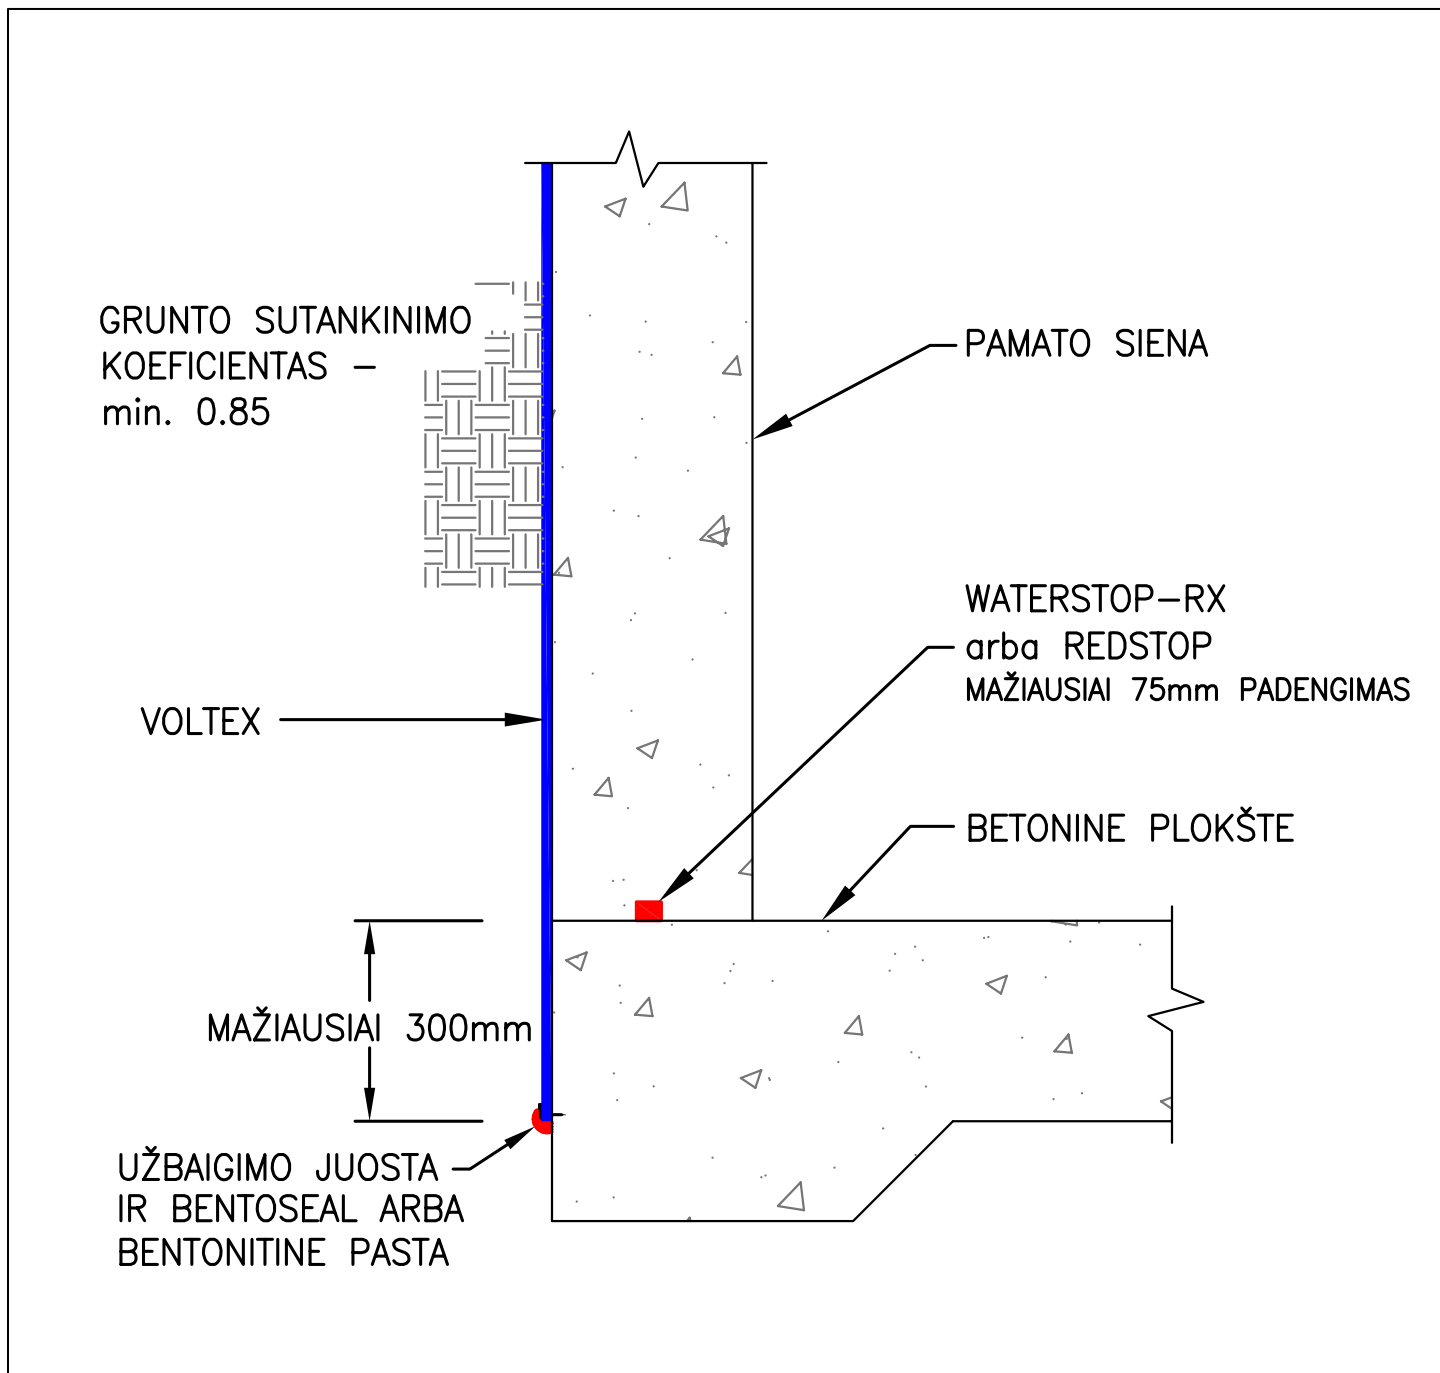

VOLTEX hidroizoliaciniai paklotai

PAMATO DETALĖ

Ištisinė pamato plokštė (nehidrostatinės sąlygos)

MAZGAS

VT-104

NE PAGAL MASTELĮ- 01/05

Ši informacija pagrįsta teisingais ir tiksliais duomenimis bei žiniomis. Informacija pateikiama vartotojo svarstymui ir tikrinimui, tačiau CETCO neatsako už pasiektus rezultatus ir neprisiima jokios atsakomybės už šios informacijos panaudojimą. Informacija gali būti keičiama be įspėjimo. Prašome susisiekti su CETCO dėl bet kokių klausimų ar nukrypimų nuo šios informacijos. CETCO hidroizoliaciniai gaminiai nėra gaminiai, skirti išsiplečiantiems sujungimams. Pastarieji turėtų būti sandarinami tik su tam skirtomis medžiagomis.